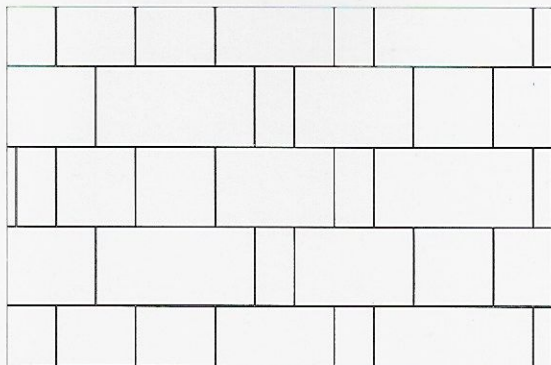

Linee moderne, superficie piatta: **Mastino®** è la soluzione di design per la pavimentazione di spazi pubblici e privati che ambiscono a un look fresco e contemporaneo.

La superficie antiscivolo e le fughe strette lo rendono ideale per la realizzazione di spazi esterni "da vivere" ove trascorrere il proprio tempo e coltivare le proprie passioni.

SCHEMI DI POSA

A CORRERE