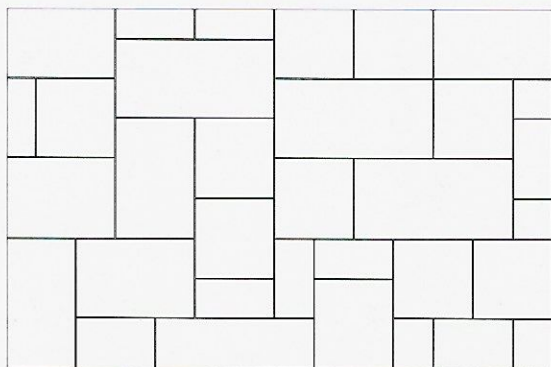

ALLA ROMANICA