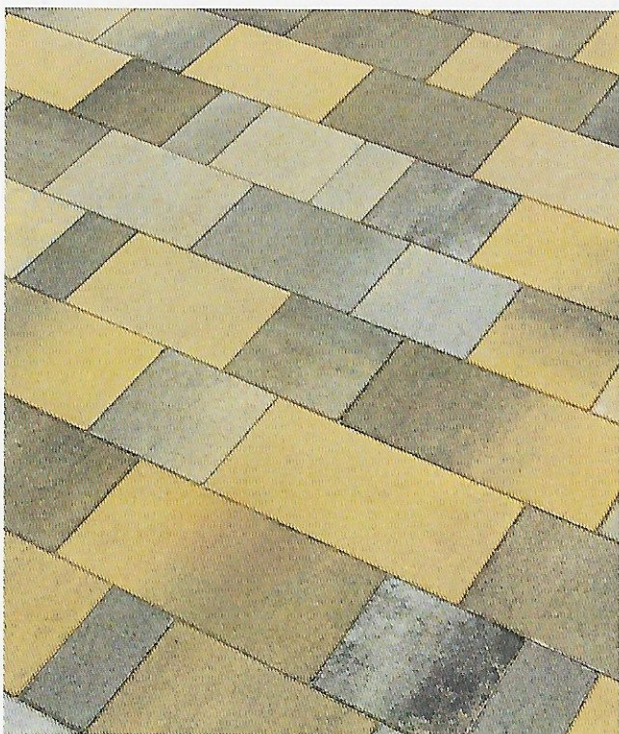

## MODERNO E MAXI

PAVIMENTAZIONI / QUARZOPORFIDO DESIGN

 Colore  
RAMATO / Finitura  
QUARZOPORFIDO

 Colore  
GIALLO ARGENTO / Finitura  
QUARZOPORFIDO

 Colore  
GRIGIO FUMO / Finitura  
QUARZOPORFIDO

Linee moderne, superficie piatta: **Mastino®** è la soluzione di design per la pavimentazione di spazi pubblici e privati che ambiscono a un look fresco e contemporaneo.