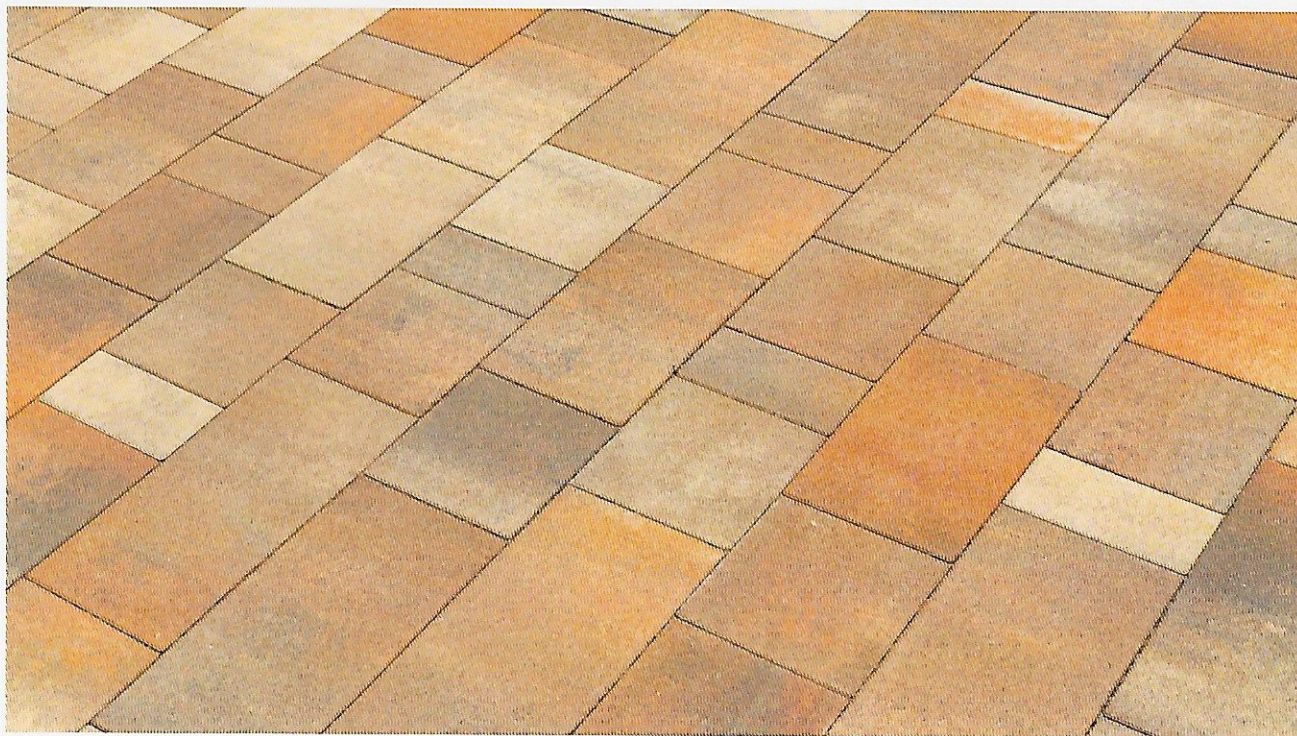

## MODERNO E MAXI

PAVIMENTAZIONI / QUARZOPORFIDO DESIGN

 Colore  
RAMATO / Finitura  
QUARZOPORFIDO

 Colore  
GIALLO ARGENTO / Finitura  
QUARZOPORFIDO

 Colore  
GRIGIO FUMO / Finitura  
QUARZOPORFIDO

Linee moderne, superficie piatta: **Mastino®** è la soluzione di design per la pavimentazione di spazi pubblici e privati che ambiscono a un look fresco e contemporaneo.